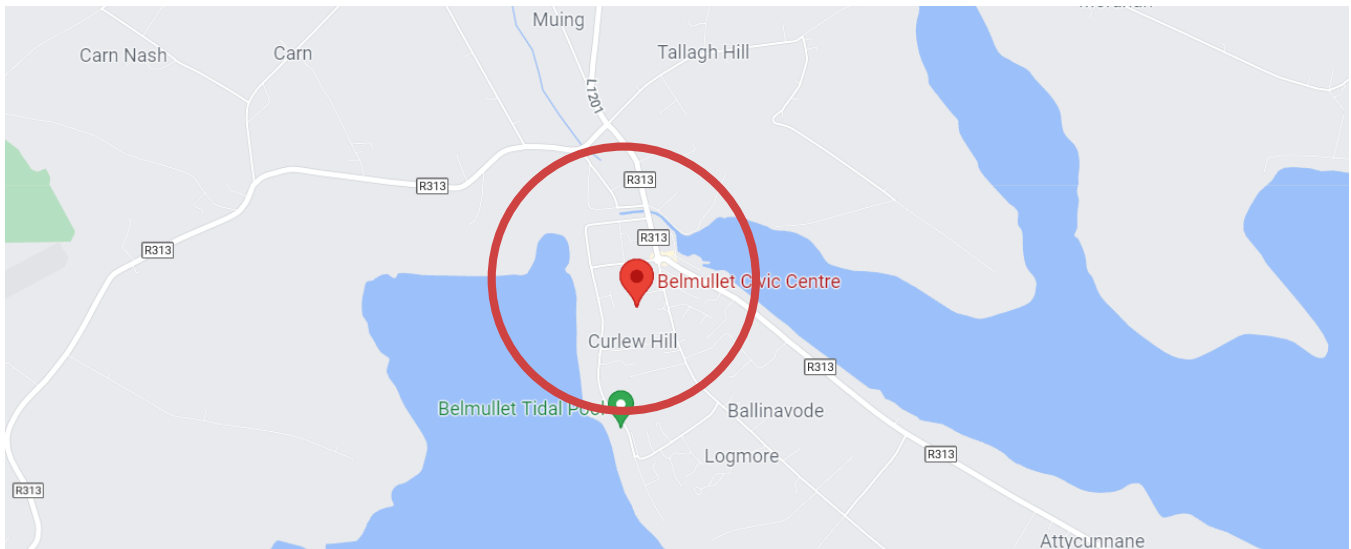

EOLAS FAOIN IONAD

Tá ionad vacsaínithe Ailt an Chorráin lonnaithe in Ionad Pobail Naomh Columba. Is fo-ionad atá i gceist anseo, a bheidh ar oscailt ar feadh lá nó dhó in aghaidh na seachtaine, ag brath ar éileamh agus ar sholáthar vacsaíní.

Cabhróidh an t-eolas seo leat ullmhú do do choinne vacsaínithe. Chun tuilleadh eolais a fháil faoi vacsaíní, téigh chuig www.hse.ie

Láthair: Ionad Pobail Naomh Columba, Leac Eidhneach, Ailt an Chorráin, Dún na nGall
Nasc chuig an léarscáil: <https://goo.gl/maps/9hr9GANnRTcKbG2x8>